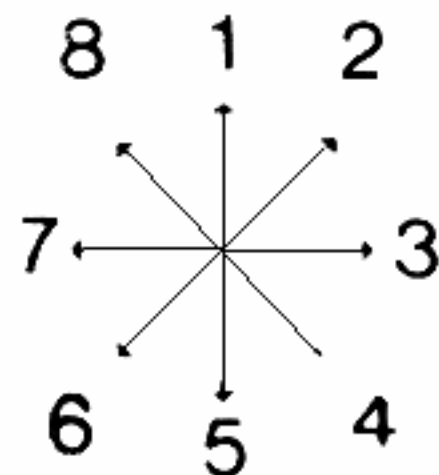

START GAME

Le jeu démarre dès que vous choisissez cette option. Si vous appuyez sur le bouton de tir de la manette de jeu vous obtenez le même résultat.

Keyboard Permet de sélectionner la commande du jeu par clavier (plutôt que par la manette de jeu). Il existe deux dispositions de clavier différentes pour la commande du jeu.

Joystick Sélectionne le contrôle du jeu par manette et les touches du clavier.

Déterminent l'utilisation d'une de ces manettes spéciales. Une fois qu'elle est sélectionnée, la manette concernée est indiquée sur le menu et vous pouvez vous mettre à jouer en appuyant sur START GAME.

COMMANDE PAR LA MANETTE DE JEU

MOUVEMENTS SANS ENFONCER LE BOUTON DE TIR

1. 1 Saut
2. 2 vers la droite/le haut
3. 3 vers la droite
4. 4 vers la droite/le bas
5. 5 S'accroupir
6. 6 vers la gauche/le bas
7. 7 vers la gauche
8. 8 vers la gauche/le haut

MOUVEMENTS AVEC LE BOUTON DE TIR ENFONCÉ

1. 1 Coup de poing
2. 2 TIRER VERS LE HAUT/LA DROITE
3. 3 TIRER VERS LA DROITE